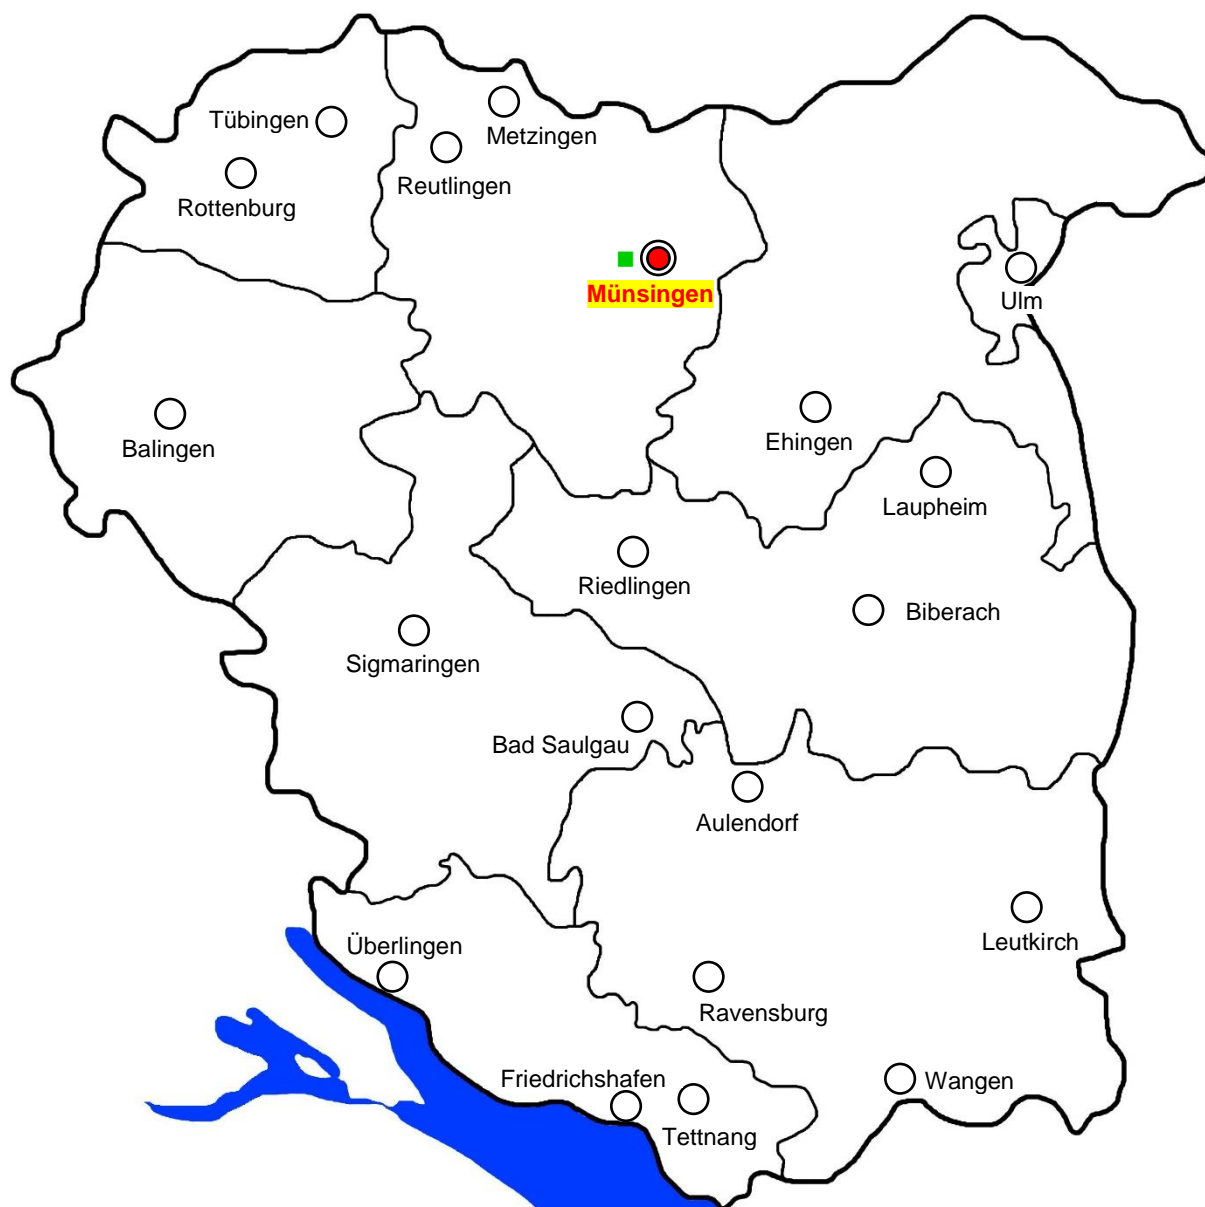

Berufsfeld: Agrarwirtschaft
Ausbildungsberuf: **Pferdewirt/in**
Stufe/n: Grundstufe und Fachstufen

Kurzzeichen: PF
Berufsnummer: 83820

- Standorte ohne Ausbildungsberuf
  (Zuordnung grundsätzlich an Schulen im eigenen Landkreis)
- Standorte mit Ausbildungsberuf
- ⊙ Zuweisung aller Standorte im Regierungsbezirk Tübingen
- Zuweisung des entsprechenden Standortes
- ●— Zuweisung der Standorte des Landkreises
- Grundstufe:
  Teilzeit (einschließlich Blockunterricht)
- Grundstufe:
  Vollzeit