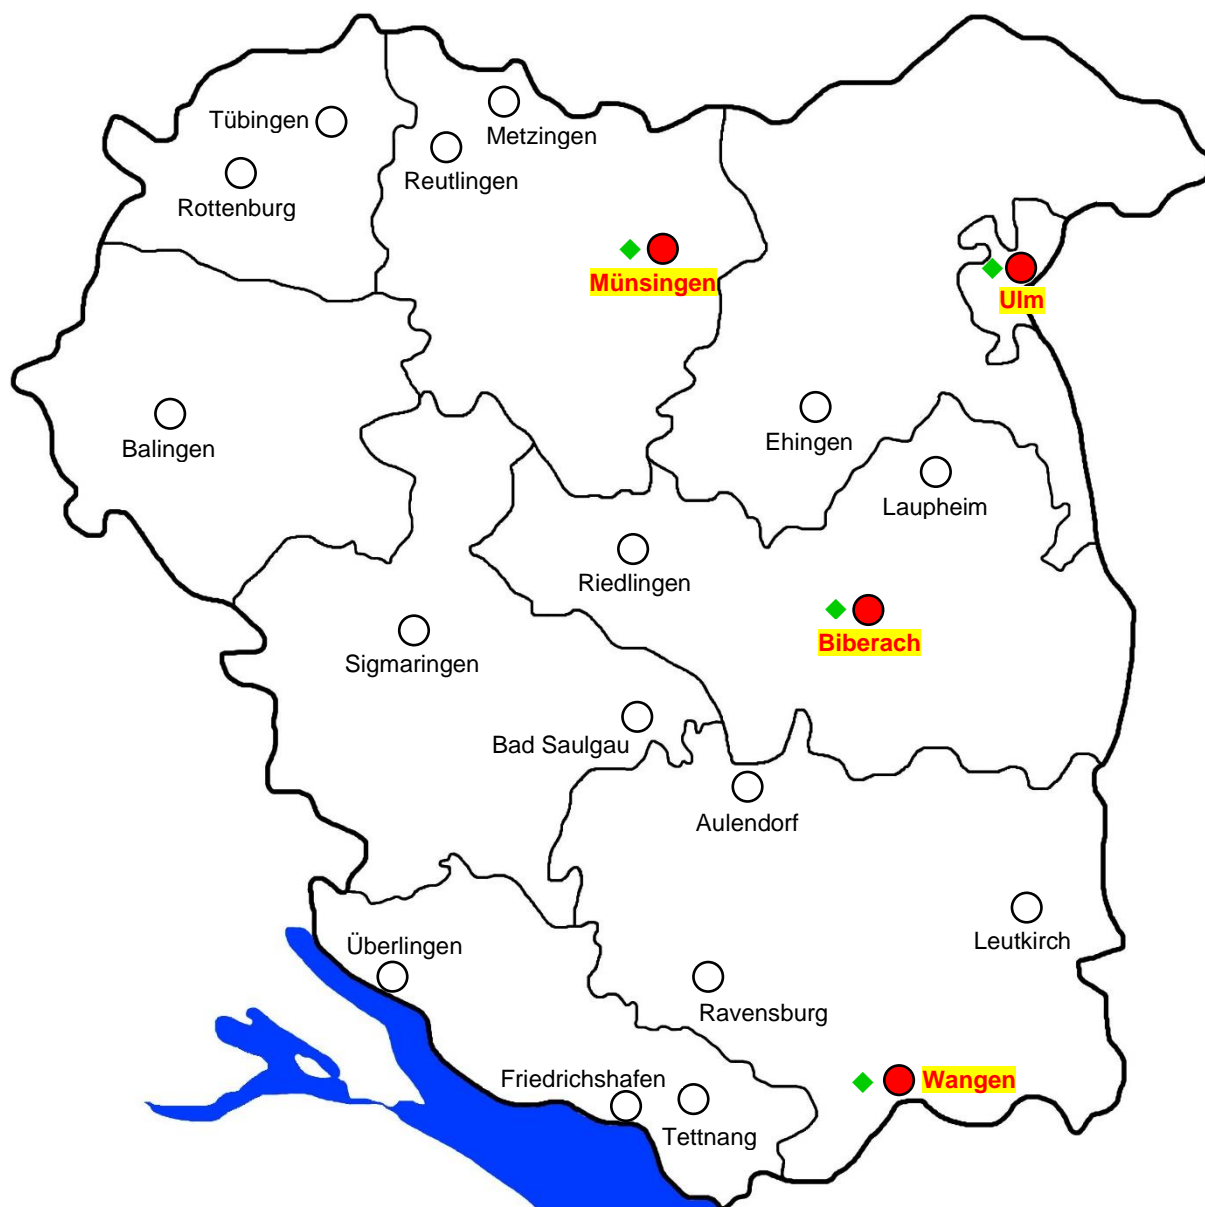

Berufsfeld: Agrarwirtschaft
Ausbildungsberuf: **Florist/in**
Stufe/n: Grundstufe und Fachstufen

Kurzzeichen: FL
Berufsnummer: 05310

Berufsfeld: Agrarwirtschaft
Ausbildungsberuf: **Landwirt/in**
Stufe/n: Grundstufe und Fachstufen

Kurzzeichen: LW
Berufsnummer: 01100

- Standorte ohne Ausbildungsberuf
(Zuordnung grundsätzlich an Schulen im eigenen Landkreis)
- Standorte mit Ausbildungsberuf
- ⊙ Zuweisung aller Standorte im Regierungsbezirk Tübingen
- Zuweisung des entsprechenden Standortes
- Zuweisung der Standorte des Landkreises
- Grundstufe:
Teilzeit (einschließlich Blockunterricht)
- ◆ Grundstufe:
Vollzeit

Berufsfeld: Agrarwirtschaft
Ausbildungsberuf: **Milchtechnologe/-technologin**
Stufe/n: Grundstufe und Fachstufen

Kurzzeichen: MT
Berufsnummer: 43111

- Standorte ohne Ausbildungsberuf
(Zuordnung grundsätzlich an Schulen im eigenen Landkreis)
- Standorte mit Ausbildungsberuf
- ⊙ Zuweisung aller Standorte im Regierungsbezirk Tübingen
- Zuweisung des entsprechenden Standortes
- Zuweisung der Standorte des Landkreises
- Grundstufe:
Teilzeit (einschließlich Blockunterricht)
- ◆ Grundstufe:
Vollzeit

Berufsfeld: Agrarwirtschaft
Ausbildungsberuf: **Milchwirtschaftliche/r Laborant/in**
Stufe/n: Grundstufe und Fachstufen

Kurzzeichen: ML
Berufsnummer: 63140

- Standorte ohne Ausbildungsberuf
(Zuordnung grundsätzlich an Schulen im eigenen Landkreis)
- Standorte mit Ausbildungsberuf
- ⊙ Zuweisung aller Standorte im Regierungsbezirk Tübingen
- Zuweisung des entsprechenden Standortes
- Zuweisung der Standorte des Landkreises
- Grundstufe:
Teilzeit (einschließlich Blockunterricht)
- ◆ Grundstufe:
Vollzeit